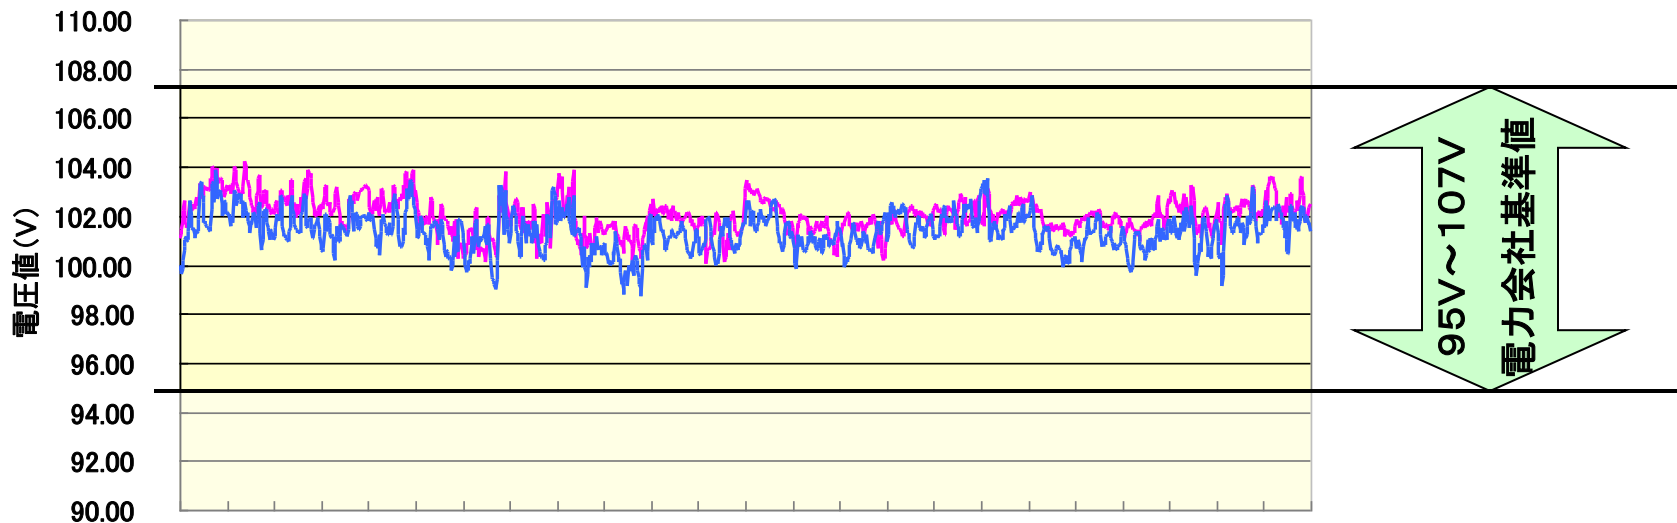

48時間測定グラフ 電圧 5月22日

A系統 B系統

48時間測定グラフ 電圧 5月23日

A系統 B系統